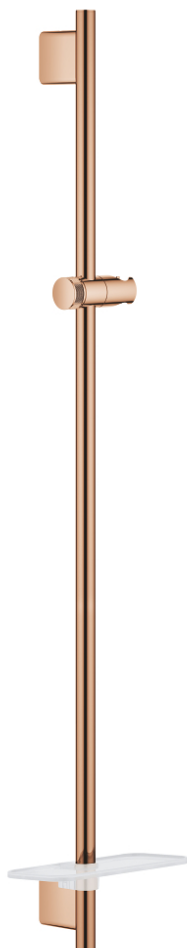

## 26 603 DA0 BARĂ DE DUȘ, 900 MM

### DESCRIEREA PRODUSULUI

- cu suporturi metalice de perete
- glisor cu suport pivotant
- **GROHE QuickFix** (distanță reglabilă între suporturile de prindere pentru perete pentru adaptarea la găurile existente)
- **GROHE TileFix** adjustable depth on upper and lower bracket
- polița **GROHE EasyReach**
- finisaj **GROHE StarLight**