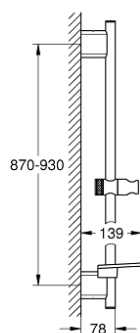

## 26 603 DA0 BARĂ DE DUȘ, 900 MM

### DESCRIEREA PRODUSULUI

- cu suporturi metalice de perete
- glisor cu suport pivotant
- **GROHE QuickFix** (distanță reglabilă între suporturile de prindere pentru perete pentru adaptarea la găurile existente)
- **GROHE TileFix** adjustable depth on upper and lower bracket
- polița **GROHE EasyReach**
- finisaj **GROHE StarLight**